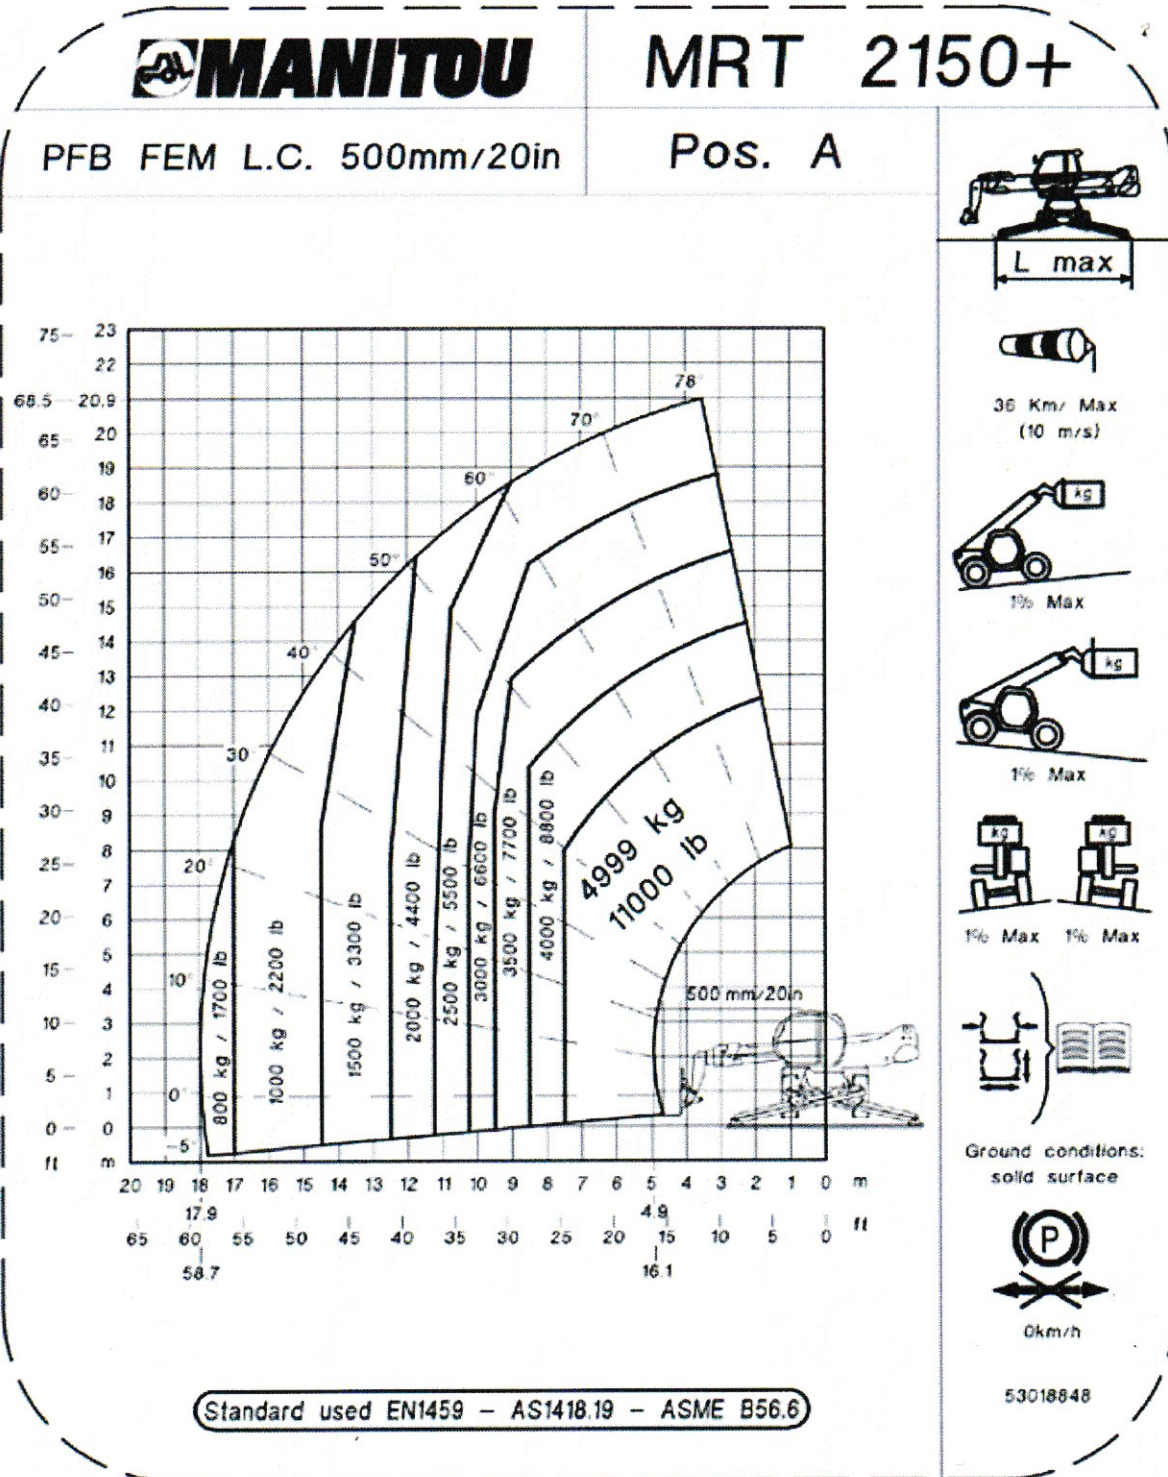

**GSS MODE A : code 1A**

**MRT2150P+ S2 DIAGRAM HEFVERMOGENS MET VORKEN**  
**WERKSECTOR : 360° OP STEMPELS**

S.nr. : 771128

**N.B. DIT VERMOGENSDIAGRAM IS ALLEEN GELDIG ALS DE SCHAKELAAR VAN HET GSS VEILIGHEIDSSYSTEEM VOLGENS VOORSCHRIFT OP MODE A CODE 1A STAAT**