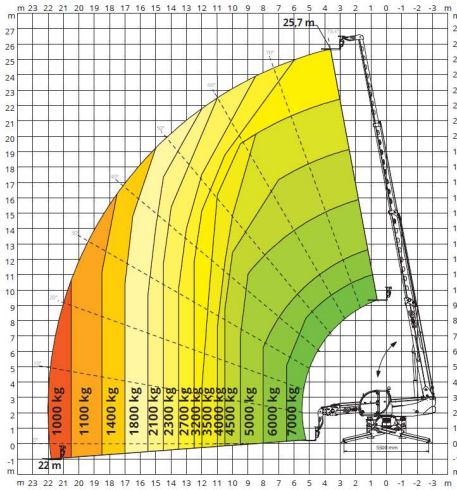

WINKELINFRA

Hijstabel Magni 7.26

UITGESCHOVEN STEMPELS 360°

JIB MET LIER **3.000 kg**

HAAK **6.000 kg**

WERKPLATFORM **500 kg**