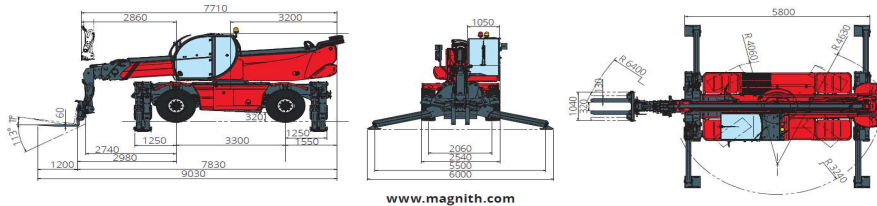

WINKELINFRA

Hijstabel Magni 7.26

UITGESCHOVEN STEMPELS 360°

JIB MET LIER **3.000 kg**

HAAK **6.000 kg**

WERKPLATFORM **500 kg**