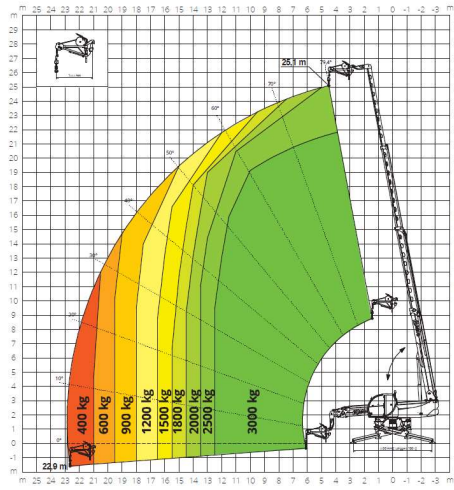

WINKELINFRA

Hijstabel Magni 7.26

UITGESCHOVEN STEMPELS 360°

JIB MET LIER **3.000 kg**

HAAK **6.000 kg**

WERKPLATFORM **500 kg**