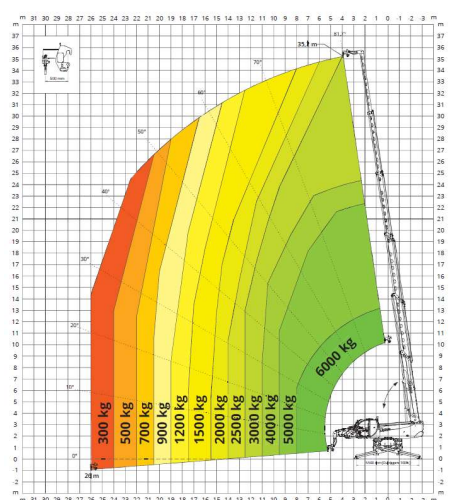

WINKELINFRA

HIJSTABEL MAGNI 6.35

UITGESCHOVEN STEMPELS 360°

JIB MET LIER 3.000 kg

HAAK 6.000 kg

WERKPLATFORM 500 kg