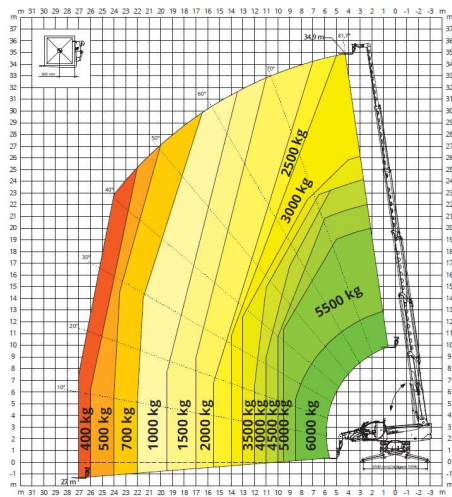

WINKELINFRA

HIJSTABEL MAGNI 6.35

UITGESCHOVEN STEMPELS 360°

JIB MET LIER 3.000 kg

HAAK 6.000 kg

WERKPLATFORM 500 kg