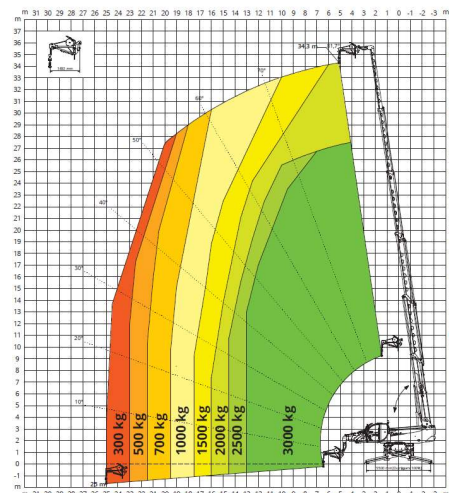

WINKELINFRA

HIJSTABEL MAGNI 6.35

UITGESCHOVEN STEMPELS 360°

JIB MET LIER 3.000 kg

HAAK 6.000 kg

WERKPLATFORM 500 kg