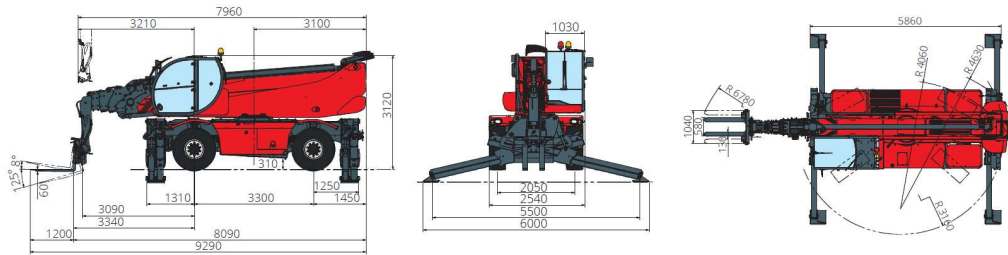

WINKELINFRA

HIJSTABEL MAGNI 6.35

UITGESCHOVEN STEMPELS 360°

JIB MET LIER 3.000 kg

HAAK 6.000 kg

WERKPLATFORM 500 kg